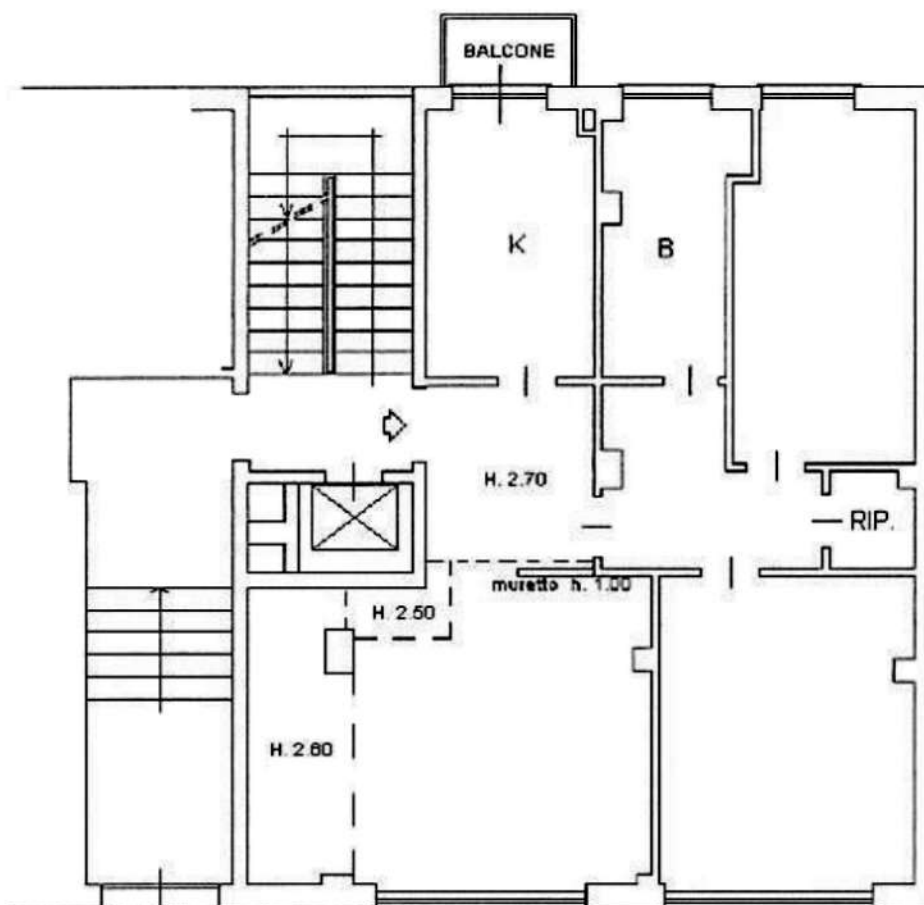

PIANO TERRA (RIALZATO) H. 3.25

CORTILE

Via C. Ferrini